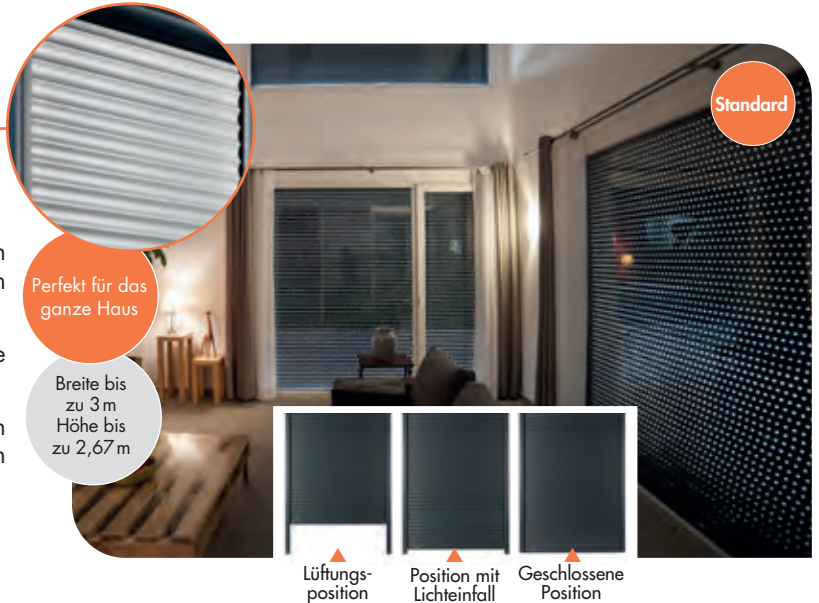

1 MEIN SONNENSCHUTZ

ROLLADEN MIT LAMELLEN MIT LICHTSCHLITZEN

Die Verbindung von Lichtschlitzen und optimaler Verdunkelung

Bubendorff bietet einen hochwertigen doppelwandige Aluminiumpanzer, der alle Ihre Erwartungen erfüllen wird.

1. **1 Lüftungsposition:** Bei Betätigung der Bubendorff-Taste am Sender stoppt der Rollladen einige Zentimeter vor dem Boden, um eine natürliche Belüftung zu gewährleisten.
2. **2 Position mit Lichteinfall:** Lässt Helligkeit durch die Lichtschlitze in den Raum, wenn der Rollladen leicht geöffnet ist.
3. **3 Geschlossene Position:** In der geschlossenen Position dunkelt der Rollladen mit feststehenden Lamellen den Raum optimal ab.

Perfekt für das ganze Haus

Breite bis zu 3 m
Höhe bis zu 2,67 m

ROLLADEN MIT JALOUSIERBAREN LAMELLEN

Die Verbindung von Rollladen und Raffstore

Mit einem Aluminium-Rollladen mit jalousierbaren Lamellen können Sie den Lichteinfall dosieren und Ihr Zuhause einbruchshemmend lüften.

1. **1 Lichtdosierung:** Bei geöffneten Lamellen wird Licht in den Raum gelenkt. Bei geschlossenen Lamellen dringt ein leichter Lichtschein in den Raum.
2. **2 Blickschutz und Sonnenschutz:** Schützen Sie Ihre Wohnung vor Sommerhitze, ohne auf die Sicht nach draußen zu verzichten.
3. **3 Sicheres Lüften:** Durch die Hochschiebesicherung bei geöffneten Lamellen können Sie Ihre Wohnung einbruchshemmend lüften.